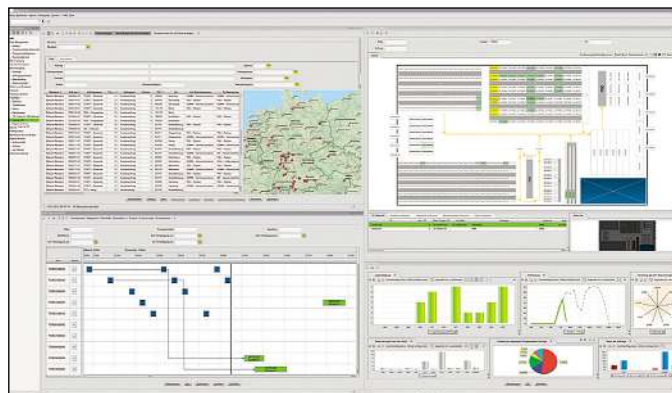

PSIAIRPORT - AIRPORT SOLUTIONS

Dazu gehört u. a.

- Passagier-Handling
- Gepäck-Handling (BHS)
- Baggage Reconciliation (BRS)
- Retrofit
- Integration von Software und Anlagentechnik

PSIWMS - WAREHOUSE MANAGEMENT SYSTEM

Dazu gehört u. a.

- Adaptives Szenario Management
- Transport Control (SLS)
- Warehouse Service Broker
- Multisite- und Mandantenfähigkeit nebst Billing
- Ressourcen Management
- Yard Management
- Leitwarte/Prozessvisualisierung

PSITMS - TRANSPORT MANAGEMENT SYSTEM

Dazu gehört u. a.

- PSI Tender Management
- Prozesssteuerung mit mobilen Endgeräten
- Touren- und Laderaumoptimierung
- Ressourcen Management

PSI LOGISTICS - ECKDATEN